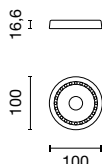

## Small Led Base

Art. 6012

designed by Italesse

**Categoria / Category / Catégorie**

Accessori / Accessories / Accessoire

**Capacità / Capacity / Capacité**

-