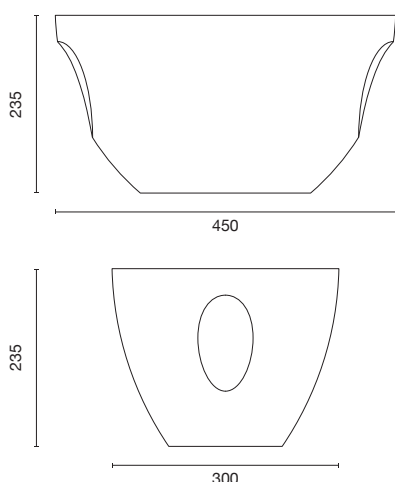

Bongo Bowl

Art. 1630
designed by Minedivine Associati

Categoria / Category / Catégorie
 Spumantiere / Champagne Buckets /
 Vasque à champagne

Capacità / Capacity / Capacité
 5 bottiglie / 5 bottles/ 5 bouteilles

IT

Descrizione

Una presenza forte e un richiamo irresistibile al tavolo dei drinks. Bongo Bowl garantisce una scorta di drinks perfettamente ghiacciati per tutta la serata/festa. E' di forma ellittica ed è disponibile trasparente o nella versione più trendy rosso trasparente.