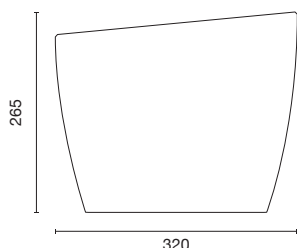

Easy Bowl Round

Art. 1605
designed by Archikò

Categoria / Category / Catégorie
Spumantiera / Champagne Buckets /
Vasque à champagne

Capacità / Capacity / Capacité
5 bottiglie / 5 bottles/ 5 bouteilles

IT

Descrizione

Spumantiera dalle forme arrotondate della gamma Easy, caratterizzato dalle linee inclinate e opposte tra loro del bordo superiore e del fondo; questo particolare, valorizza la bottiglia come se fosse su un supporto espositivo. Il bordo esterno a 'taglio diamantato' ne valorizza la luminosità e gli spessori utilizzati. Ideale per esporre e rinfrescare una bottiglia di spumante o vino. La trasparenza permette di identificare i prodotti esposti e l'etichetta degli stessi.

Mercato di riferimento

Ho.re.ca, B2B

EN

Description

Rounded shaped bowl - part of the Easy Line - with the peculiarity of oppositely-inclined lines of the bowl's superior edge and bottom. This attribute enriches the bottles contained and present them as they would be on a standing supporter. Its external, diamond-cut edge exalts the brilliance and thickness used within. Ideal to show and refresh one bottle of still wines or champagne. The bowl's transparency makes the identification of the exposed bottles (and their label) immediate.