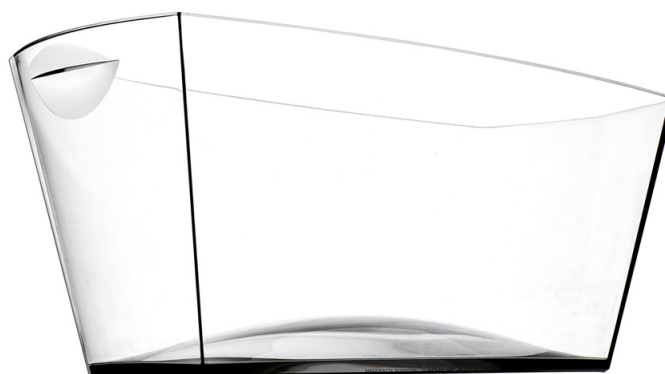

Gran Pagoda Bowl

Art. 1610
designed by Archikò

Categoria / Category / Catégorie
 Spumantiera / Champagne Buckets /
 Vasque à champagne

Capacità / Capacity / Capacité
 6 bottiglie / 6 bottles/ 6 bouteilles

IT

Descrizione

Vasca/spumantiera dalle forme decise con maniglia incassata che evita la fuoriuscita di ghiaccio e acqua, in grado di contenere e rinfrescare fino a 6 bottiglie. Sugeriamo di riempirla svariatamente e di utilizzarla nei locali (ad es. sui banconi), nei party e in occasione di feste anche a casa. E' inoltre perfettamente impilabile.

Colori

trasparente, nero, viola

Materiali

acrilico

Utilizzo consigliato

Fino a 6 bottiglie di vino/spumante/ champagne Utilizzi alternativi: non solo bottiglie ma anche lattine, bottigliette mini-formato.

Mercato di riferimento

Retail, Ho.re.ca, B2B

EN

Description

Bowl/wine cooler with striking shapes and a recessed handle which prevents the leakage of ice and water, can hold and cool up to 6 bottles. It's also a multi-purpose container and a must-have for parties or premises' counters. Fully stackable.