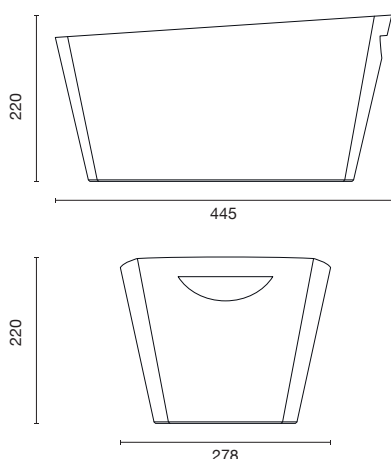

Gran Pagoda Bowl

Art. 1610
designed by Archikò

Categoria / Category / Catégorie
 Spumantiera / Champagne Buckets /
 Vasque à champagne

Capacità / Capacity / Capacité
 6 bottiglie / 6 bottles/ 6 bouteilles

IT

Descrizione

Vasca/spumantiera dalle forme decise con maniglia incassata che evita la fuoriuscita di ghiaccio e acqua, in grado di contenere e rinfrescare fino a 6 bottiglie. Sugeriamo di riempirla svariatamente e di utilizzarla nei locali (ad es. sui banconi), nei party e in occasione di feste anche a casa. E' inoltre perfettamente impilabile.

Retail, Ho.re.ca, B2B

EN

Description

Bowl/wine cooler with striking shapes and a recessed handle which prevents the leakage of ice and water, can hold and cool up to 6 bottles. It's also a multi-purpose container and a must-have for parties or premises' counters. Fully stackable.