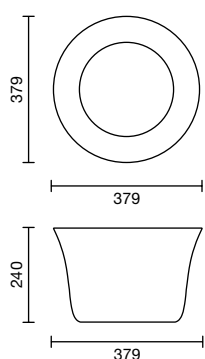

Plaza Bowl

Art. 1616

Designed by Luca Trazzi

Categoria / Category / Catégorie

Spumantiera / Champagne Buckets /
Vasque à champagne

Capacità / Capacity / Capacité

5 bottiglie / 5 bottles / 5 bouteilles

IT

Descrizione

Plaza Bowl è estremamente luminosa grazie alla sua realizzazione in materiali acrilici di qualità cristallina. Un design all'avanguardia con una superficie sfaccettata che richiama il classico taglio del cristallo, la spumantiera Plaza cattura l'attenzione con un brillante gioco di luci. Questo effetto scintillante è accentuato dall'aggiunta di una base LED ricaricabile opzionale che illumina il ghiaccio e le bottiglie contenute.

Colori

Trasparente, bianca, nera

Materiali

Acrilico

Utilizzo consigliato

Fino a 5 bottiglie di vino/spumante/champagne. Utilizzi alternativi: non solo bottiglie ma anche lattine, bottigliette mini-formato di birra, per frutta o come centrotavola.