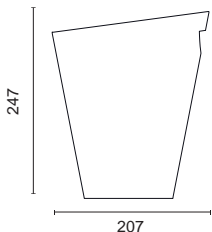

Pagoda Bucket

Art. 1545
designed by Archikò

Categoria / Category / Catégorie
Secchielli / Ice-Buckets / Seau porte-bouteilles

Capacità / Capacity / Capacité
1 bottiglia / 1 bottle / 1 bouteille

IT

Descrizione

Lo stile innovativo di questo secchiello rivela funzionalità e proporzioni geometriche attentamente studiate per rinfrescare e trasportare comodamente una bottiglia anche usando una sola mano. Massima impilabilità.

Colori

trasparente, nero

Materiali

acrilico

Utilizzo consigliato

Per 1 bottiglie di spumante o vino a centrotavola. Utilizzo alternativo: con il suo sostegno, Hook, agganciato al tavolo.

Mercato di riferimento

Retail, Ho.re.ca, B2B

EN

Description

An innovative bucket, carefully studied to offer stylish, squared lines and great functionality for cooling and for carrying a bottle, even with just one hand. Fully stackable.

Colours

black, clear

Materials

acrylic

Use

For 1 bottle of sparkling wine or wine as centerpiece. Alternative use: with its support, Hook, fastened to the table.

Market

Retail, Ho.re.ca, B2B

FR

Description

seaux à glace en acrylique, étudié pour rafraîchir et transporter confortablement une bouteille, en utilisant même une main seule. Formes carrées et innovantes, le seau Pagode est parfaitement empilable.

Couleurs

transparent, noir

Matériaux

Acrylique

Utilisation

Pour 1 bouteille de mousseux ou de vin au milieu de la table. Utilisation alternative: fixé à la table, grâce à son support Hook.

Marché

Retail, Ho.re.ca, B2B