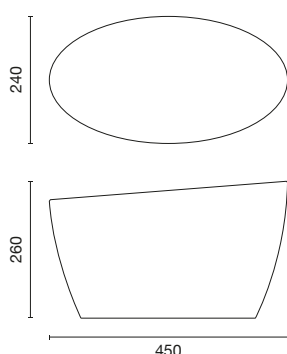

Easy Bowl Oval

Art. 1609

designed by Archikò

Categoria / Category / Catégorie

Spumantiera / Champagne Buckets /
Vasque à champagne

Capacità / Capacity / Capacité

6 bottiglie / 6 bottles/ 6 bouteilles

IT

Descrizione

Spumantiera in acrilico della gamma Easy dalle innovative linee ovali. Le curve del bordo superiore e del fondo, opposte ed inclinate tra loro, sono studiate appositamente per elevare la bottiglia come se fosse apposta su un supporto espositivo. La nuova forma rende la spumantiera più sinuosa ed elegante e lo speciale taglio diamantato ne valorizza gli spessori e la luminosità. Adatto per contenere e refrigerare fino a 6 bottiglie di vino o spumante o eventuali lattine e bottigliette.

FR

Description

Vasque à champagne aux formes ovales de la gamme EASY, rendue particulière grâce aux lignes inclinées et opposées entre elles, du bord supérieur et du fond qui valorisent les bouteilles comme si elles étaient sur un support d'exposition. Le bord extérieur à taille de diamant en valorise la luminosité et les épaisseurs utilisés. Idéale pour exposer et rafraîchir 6 bouteilles de vins tranquilles et mousseux.