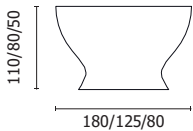

Djambé Tapas L/M/S

Art. 6020 /6021/6022
designed by Look Out

Categoria / Category / Catégorie
Accessori / Accessories / Accessoire

Capacità / Capacity / Capacité

IT

Descrizione

Ciotoline da olive, appetizers e tapas realizzate in policarbonato indistruttibile e lavabile in lavastoviglie.