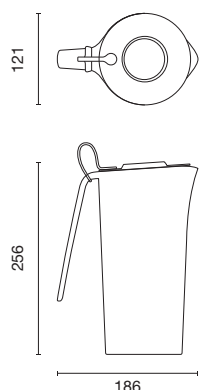

Titan

Art. 1415
designed by Luca Nichetto

Categoria / Category / Catégorie
 Caraffe / Carafes /

Capacità / Capacity / Capacité
 1500cc / 1000cc

IT

Descrizione

Caraffa termica modulare, realizzata in materiale ABS. Capsula interna da coibentazione in polipropilene estraibile e lavabile in lavastoviglie graduata a 1 lt. Titan è dotata di una pratica manopola on/off di regolazione e chiusura del flusso che mantiene la temperatura della bevanda all'interno e non permette l'entrata di agenti esterni. Laccio di sicurezza in silicone. Massima impilabilità. Utilizzo perfetto nei periodi estivi per servire tè, succhi, frullati, acqua, cocktails – così come in inverno in sostituzione del più classico thermos per tè caldi, tisane o caffè all'americana (versione blu in SAN).

Colori

nero, viola, warm gray, blu

Materiali

Parte esterna: ABS oSAN (solo versione blu) Capsula interna: polipropilene

Utilizzo consigliato

Mantiene i liquidi sia caldi che freddi, lavora con singola o doppia parete, con o senza coperchio.