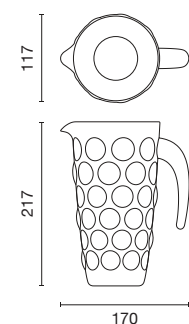

Bolle Pitcher

Art. 1410

designed by Luca Trazzi

Categoria / Category / Catégorie

Caraffe / Carafe / Carafe

Capacità / Capacity / Capacité

1200 cc

IT