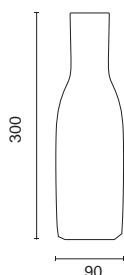

Organica 1000

Art. 1400
designed by Minedivine Associati

Categoria / Category / Catégorie
Caraffe / Carafes / Carafe

Capacità / Capacity / Capacité
1000 cc

IT

Descrizione

Organica é una caraffa in vetro soffiato a bocca dalle linee fluidee minimaliste, disponibile per 1 lt. Organica si veste nella nuova collezione dei Pattern ideati dal trio svedese Claesson Koivisto Rune per nuovi look dedicati alla tavola contemporanea (solo versione 1000 cc).