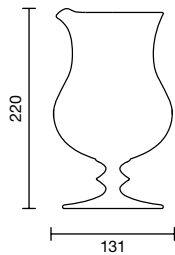

Wormwood Gallone

Art. 1404

Designed by Luca Trazzi

Categoria / Category / Catégorie
Mixing Glass

Capacità / Capacity / Capacité
1000 cc

IT

Descrizione

Uno stile unico per il classico mixing glass da banco disegnato per evocare la Belle Epoque. Il Gallone trae ispirazione dal passato ed è un prodotto moderno, concepito espressamente per la preparazione di uno o più cocktail