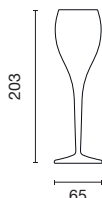

Privè Oxy

Art. 3067

designed by Italesse

Categoria / Category / Catégorie

Calici e Bicchieri / Goblets and Glasses /
Coupes et Verres

Capacità / Capacity / Capacité

150 cc

IT