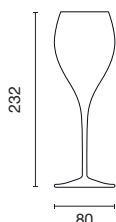

## Privè Grand Cru

Art. 3049

designed by Italiaesse

**Categoria / Category / Catégorie**

Calici e Bicchieri / Goblets and Glasses /  
Coupes et Verres

**Capacità / Capacity / Capacité**

330 cc