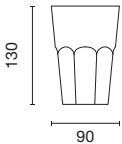

Pacha Beach Light Large

Art. 3901
designed by Italiaesse

Categoria / Category / Catégorie
Linea beach / Beach line / Ligne Beach

Capacità / Capacity / Capacité
500 cc

IT

Descrizione

Tumbler tipicamente utilizzato nei locali, ideale per i party (indoor ed outdoor). E' stato mantenuto un fondo spesso per fare dei pestati. Il diametro della bocca è stato studiato per interagire con lo shaker.

EN

Description

Tumbler typically used in premises, ideal during parties (indoor and outdoor). The bottom is very thick in order to let you crush ingredients effectively. The diameter of the rim was designed for use with the shaker.