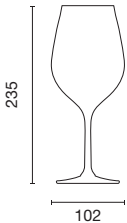

Easy Big

Art. 3322
designed by Italesse

Categoria / Category / Catégorie
Calici e Bicchieri / Goblets and Glasses /
Coupes et Verres

Capacità / Capacity / Capacité
760 cc

IT

Descrizione

Evoluzione, in formato maxi, dell'easy large per grandi rossi invecchiati, che necessitano di particolare ossigenazione. In alternativa, ottimo anche per cocktails da aperitivo.