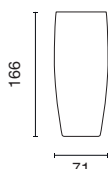

Premium Hi-Ball Large

Art. 0033
designed by Italiaesse

Categoria / Category / Catégorie
Calici e Bicchieri / Goblets and Glasses /
Coupes et Verres

Capacità / Capacity / Capacité
435 cc

IT

Descrizione

Un tumbler allungato di grandi dimensioni per soddisfare tutte le esigenze di servizio legate al mondo mixology: long, soft drinks e cocktails. Diventa l'assortimento perfetto per i contesti bar e ristorante. Profili morbidi e trasparenza di luce grazie al materiale vetro cristallino. Fondo spesso che garantisce la massima resistenza ed eleganza.