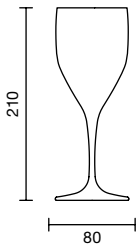

Sunlight Beach

Art. 3922

Designed by Italiaesse

Categoria / Category / Catégorie

Linea beach / Beach line / Ligne Beach

Capacità / Capacity / Capacité

330 cc

IT