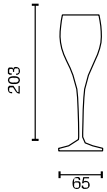

## Privè Beach

Art. 3920

Designed by Italiaesse

**Categoria / Category / Catégorie**  
Linea beach / Beach line / Ligne Beach

**Capacità / Capacity / Capacité**  
130 cc

IT

**Descrizione**

Flûte di dimensioni più compatte rispetto al modello gran cru, con le medesime doti di infrangibilità e resistenza agli urti.