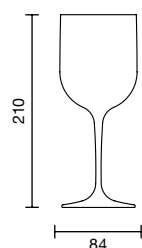

Moonlight Beach

Art. 3931

Designed by Italiaesse

Categoria / Category / Catégorie

Linea beach / Beach line / Ligne Beach

Capacità / Capacity / Capacité

410 cc

IT