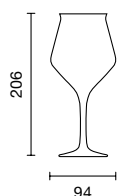

Mastro

Art. 3369

Designed by Italesse

Categoria / Category / Catégorie

Calici e Bicchieri / Stem glasses and Tumblers /
Verres à pied et gobelets

Capacità / Capacity / Capacité

420 cc / 14 ¼ oz

IT

Descrizione

Mastro è un calice universale in vetro per la degustazione della birra. Ideato per esaltare la schiuma, il gusto e consentire il pieno sviluppo degli aromi della birra

Colori

Trasparente

Materiali