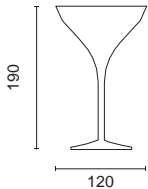

## Martini Beach

Art. 3945  
designed by Italialesse

**Categoria / Category / Catégorie**  
Linea beach / Beach line / Ligne Beach

**Capacità / Capacity / Capacité**  
270 cc