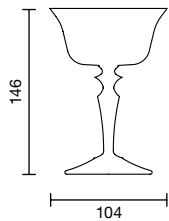

Wormwood Double Presidente

Art. 3372

Designed by Luca Trazzi

Categoria / Category / Catégorie

Calici e Bicchieri / Stem glasses and Tumblers /
Verres à pied et gobelets

Capacità / Capacity / Capacité

220 cc

IT

Descrizione

Una coppa eclettica per servire i cocktail più classici, come El Presidente in volumi superiori. La particolare forma lo qualifica come coppa ideale per gli Champagne e i vini frizzanti; l'interpretazione in chiave moderna, rende Double Presidente perfetto per i "sours"