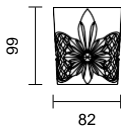

## Shabby 31

Art. 0041

**Categoria / Category / Catégorie**

Calici e Bicchieri / Stem glasses and Tumblers /  
Verres à pied et gobelets

**Capacità / Capacity / Capacité**

310 cc / 10 ½ oz

**IT**

**Descrizione**