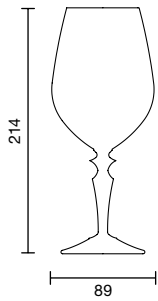

Wormwood Galante

Art. 3349

Designed by Luca Trazzi

Categoria / Category / Catégorie

Calici e Bicchieri / Stem glasses and Tumblers /
Verres à pied et gobelets

Capacità / Capacity / Capacité

490 cc

IT