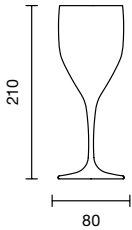

## Sunlight Beach

Art. 3922

Designed by Italiaesse

**Categoria / Category / Catégorie**  
Linea beach / Beach line / Ligne Beach

**Capacità / Capacity / Capacité**  
330 cc