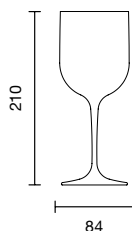

Moonlight Beach

Art. 3931

Designed by Italiaesse

Categoria / Category / Catégorie

Linea beach / Beach line / Ligne Beach

Capacità / Capacity / Capacité

410 cc

IT