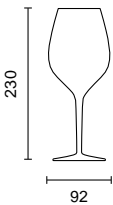

Dolcevita

Art. 3374

Designed by Italesse

Categoria / Category / Catégorie

Calici e Bicchieri / Stem glasses and Tumblers /
Verres à pied et gobelets

Capacità / Capacity / Capacité

470 cc / 16 oz

IT