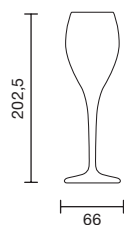

## Riviera 17

Art. 3070

Designed by Italesse

**Categoria / Category / Catégorie**

Calici e Bicchieri / Stem glasses and Tumblers /  
Verres à pied et gobelets

**Capacità / Capacity / Capacité**

170 cc

**IT**