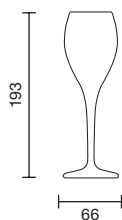

Riviera 16

Art. 3069

Designed by Italesse

Categoria / Category / Catégorie

Calici e Bicchieri / Stem glasses and Tumblers /
Verres à pied et gobelets

Capacità / Capacity / Capacité

160 cc

IT