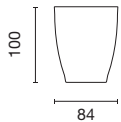

Fresnel Party

Art. 3948
designed by Luca Nichetto

Categoria / Category / Catégorie
 Calici e Bicchieri / Goblets and Glasses /
 Coupes et Verres

Capacità / Capacity / Capacité
 360 cc

IT

Descrizione

Prende il nome dall'omonima lente il nuovo tumbler Fresnel Party. Realizzato in materiale plastico resistente quanto duttile, Fresnel Party presenta una decorazione tridimensionale della superficie per una luce e riflessi amplificati, un appeal barocco ed una funzione anti-graffio.