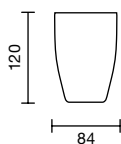

## Etoilé Cristal

Art. 3359

Designed by Italesse

**Categoria / Category / Catégorie**

Calici e Bicchieri / Stem glasses and Tumblers /  
Verres à pied et gobelets

**Capacità / Capacity / Capacité**

400 cc