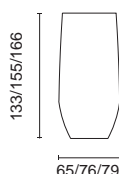

Brew Beach 20/33/40

Art. 3915 / 3916 / 3917
designed by Italialesse

Categoria / Category / Catégorie
Linea beach / Beach line / Ligne Beach

Capacità / Capacity / Capacité
300 cc / 450 cc / 500cc

IT

Descrizione