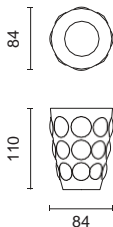

Bolle beach

Art. 3941
designed by Luca Trazzi

Categoria / Category / Catégorie
Linea beach / Beach line / Ligne Beach

Capacità / Capacity / Capacité
350

IT

Descrizione

Un bicchiere in policarbonato con una superficie ricca di bolle in rilievo. Un design emozionale ed innovativo per questo bicchiere che può essere utilizzato per acqua, succhi di frutta o aperitivi alcolici. Funzionale, impilabile e resistente è ottimo per il servizio professionale ma perfetto anche per ambiente casa sia indoor che outdoor.