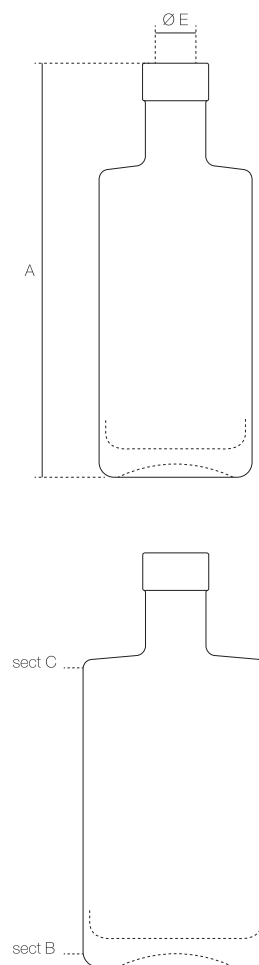

Smooth

design by Italesse

Questa bottiglia a sezione quadrata presenta un design accattivante ed essenziale. Fluida nelle linee verticali e spalla dritta, Smooth è severa e morbida al tempo stesso. La base di vetro pesante ne amplifica la sua importanza. L'effetto dinamico e moderno è garantito. Disponibile con o senza tappo.

This squared section bottle has an essential and attractive design. Fluid in its vertical lines with straight shoulder, Smooth is severe and smooth at the same time. Its heavy glass base enhances its importance. A dynamic and modern effect is guaranteed. Available with or without stopper.

Packaging: pallet 100x120 cm

Item Modello	Capacità Capacity	Colore Vetro Glass colour	Imboccatura Finish	Peso unitario Weight gr	A mm	sect B mm	sect C mm	E mm
Smooth	25	Extra White	GPI	250	170	56x56		18
Smooth	50	Extra White	Plate	600	176	81,5x81,5		21,5
Smooth	70	Extra White	Plate	750	219	81x81		21,5