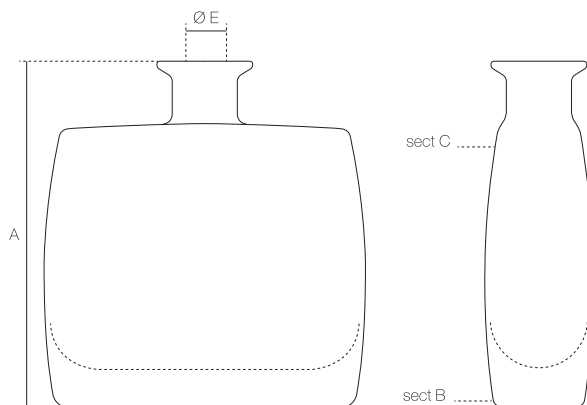

Majestic

design by Archikò

Sfaccettato nelle sue viste, Majestic è un decanter originale e innovativo: quadrato frontalmente, ovale lateralmente, il suo stile è a dir poco minimalista, contemporaneo, molto possente nella portata.

Faceted views, Majestic is an original and innovative decanter: frontally squared, laterally oval, its style is clearly minimalist, contemporary and very powerful.

Packaging: pallet 100x120 cm

Item Modello	Capacità Capacity	Colore Vetro Glass colour	Imboccatura Finish	Peso unitario	A mm	sect B mm	sect C mm	E mm
				Weight gr				
Majestic	50	Extra White	Carnette	750	169	145,9x45,5	170x58,7	23
Majestic	70	Extra White	Carnette	900	183	160,7x51	170x59	23