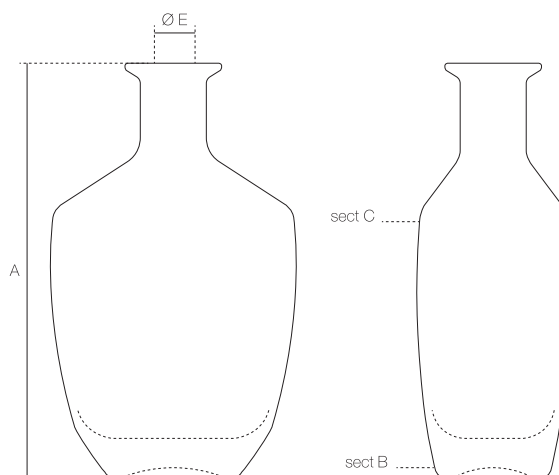

# Coraçon

design by Italesse

Un nome spesso identifica la forma. Spalle larghe, profili che scendono morbidamente fino alla base, più stretta e dallo spessore importante assieme ad una sezione ovale e schiacciata, caratterizzano la struttura di questo decanter.

A name often identifies a shape. Large shoulders, profiles descending smoothly down to the narrow and significantly thick bottom, together with an oval and thin section characterise the structure of this decanter.

Packaging: pallet 100x120 cm

Item Modello	Capacità Capacity	Colore Vetro Glass colour	Imboccatura Finish	Peso unitario	A	sect B	sect C	E
				Weight gr				
<b>Coraçon</b>	<b>50</b>	<b>Extra White</b>	<b>Carnette</b>	<b>600</b>	<b>192</b>	<b>63x53,5</b>	<b>113,3x68,1</b>	<b>20,5</b>
<b>Coraçon</b>	<b>70</b>	<b>Extra White</b>	<b>Carnette</b>	<b>900</b>	<b>219</b>	<b>75,3x61</b>	<b>128x79,7</b>	<b>23</b>