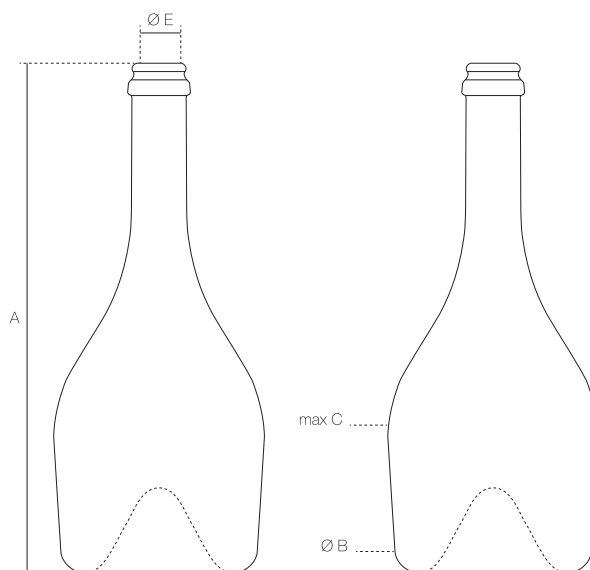

Blanca

design by Italesse

Blanca dona ancor più prestigio ai Grandes Cuvées, con la sua linea pura e tradizionale che ne identifica a prima vista l'utilizzo. Nata come classica bottiglia da champagne, il collo particolarmente slanciato e l'ampolla pronunciata le regalano quelle qualità all'avanguardia che la rendono... "effervescente".

Packaging: pallet 100x120 cm

Item Modello	Capacità Capacity	Colore Vetro Glass colour	Imboccatura Finish	Peso unitario	A	Ø B	Ø max C	E
				Weight gr				
Blanca	75	Extra White	Corona	900	269		111,5	17,5
Blanca	75	Extra White	Corona	750	265		109	17,5