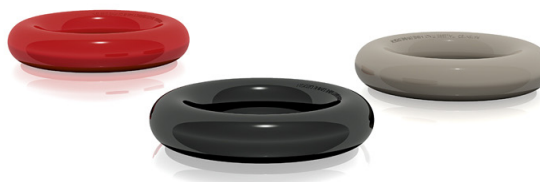

Homer

Art. 6091
designed by Minedivine

Categoria / Category / Catégorie
 Accessori / Accessories / Accessoire

Capacità / Capacity / Capacité

IT

Descrizione

Sottopentola anti-scivolo, resistente al calore in soffice silicone, che ricalca la classica forma del dolce a ciambella. Pensato per appoggiare comodamente pentole, pirofile e tutti i tipi di teglie, Homer si inserisce in qualsiasi ambiente cucina.

Colori

Nero, Warm Gray, rosso

Materiali

silicone

Utilizzo consigliato

Sottopentola

Mercato di riferimento

Retail

EN

Description

Anti-slip heat-resistant table mat, which follows the classical doughnut's shape. Designed to comfortably lean pans, oven dishes and all kinds of baking trays, Homer fits into any kitchen environment.

FR

Description

Dessous de casserole antiglisse, résistant à la chaleur en silicone souple qui réchauffe la forme classique du pain en couronne. Conçu pour poser en toute tranquillité, plats et tous les types de plats à four, Homer s'insère dans n'importe quel environnement de cuisine.